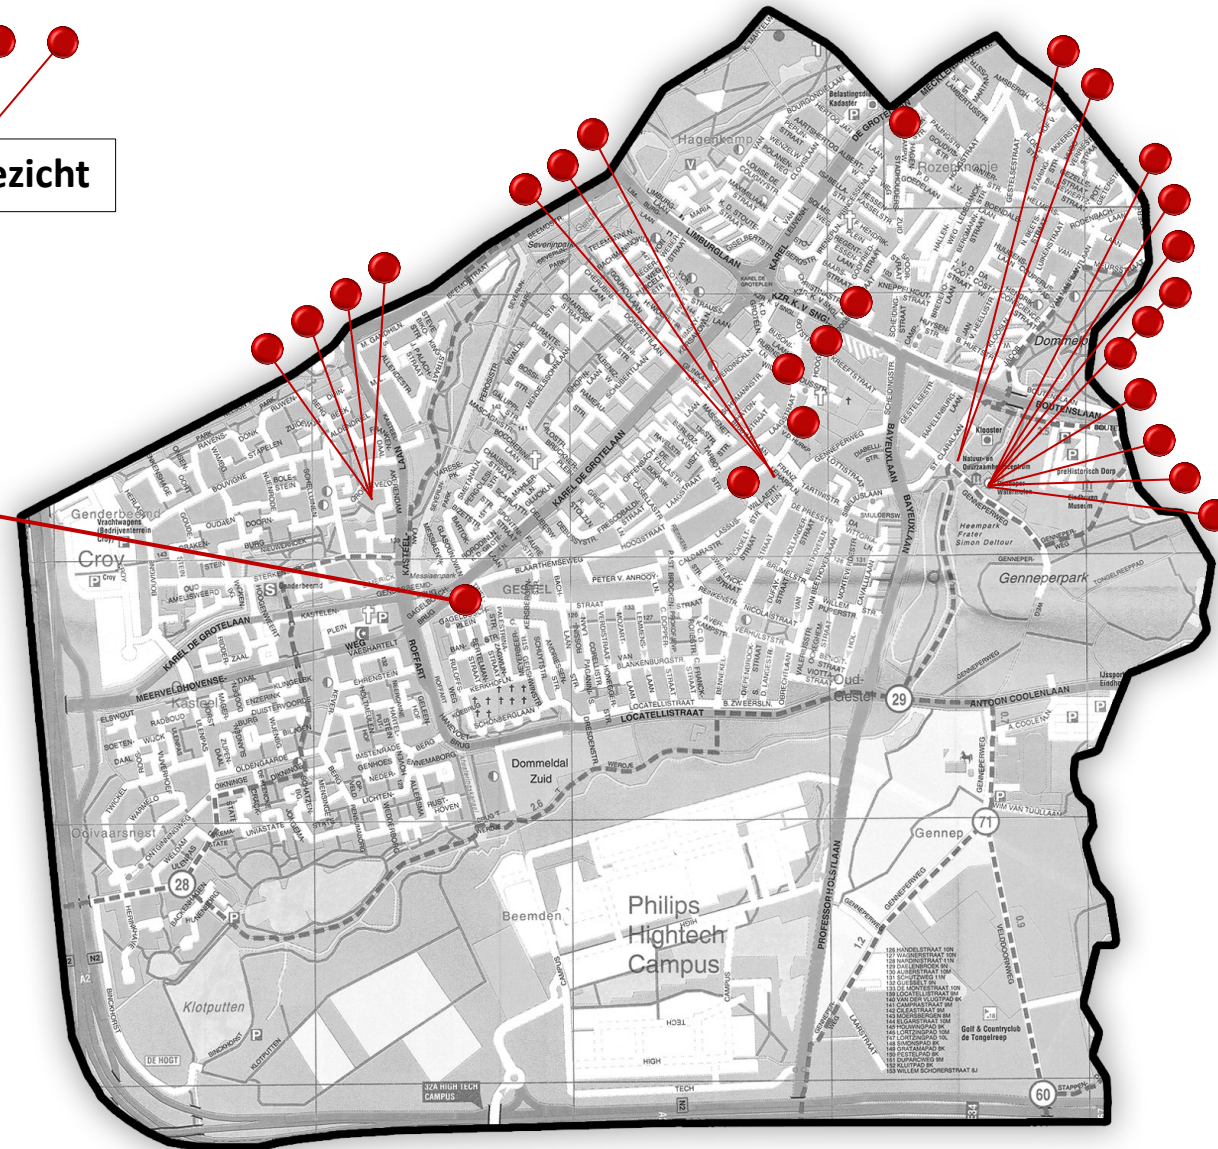

Als je op een rondje klikt, komt er een venster tevoorschijn met (bijv.) de tekening die van die plek gemaakt is. Meestal is er ook een link naar de desbetreffende pagina op onze website.

Gagelbosch

Techniek: Pentekening
Kunstenaar:
Onderwerp: Kasteel Gagelbosch
Straat: Gagelboschplein
Zie website:

Stadsgezicht

Strijp
KLIC HIER

Woensel
KLIC HIER

Tongelre
KLIC HIER

Stratum
KLIC HIER

Centrum
KLIC HIER

KUNST OP DE KAART

Gestel