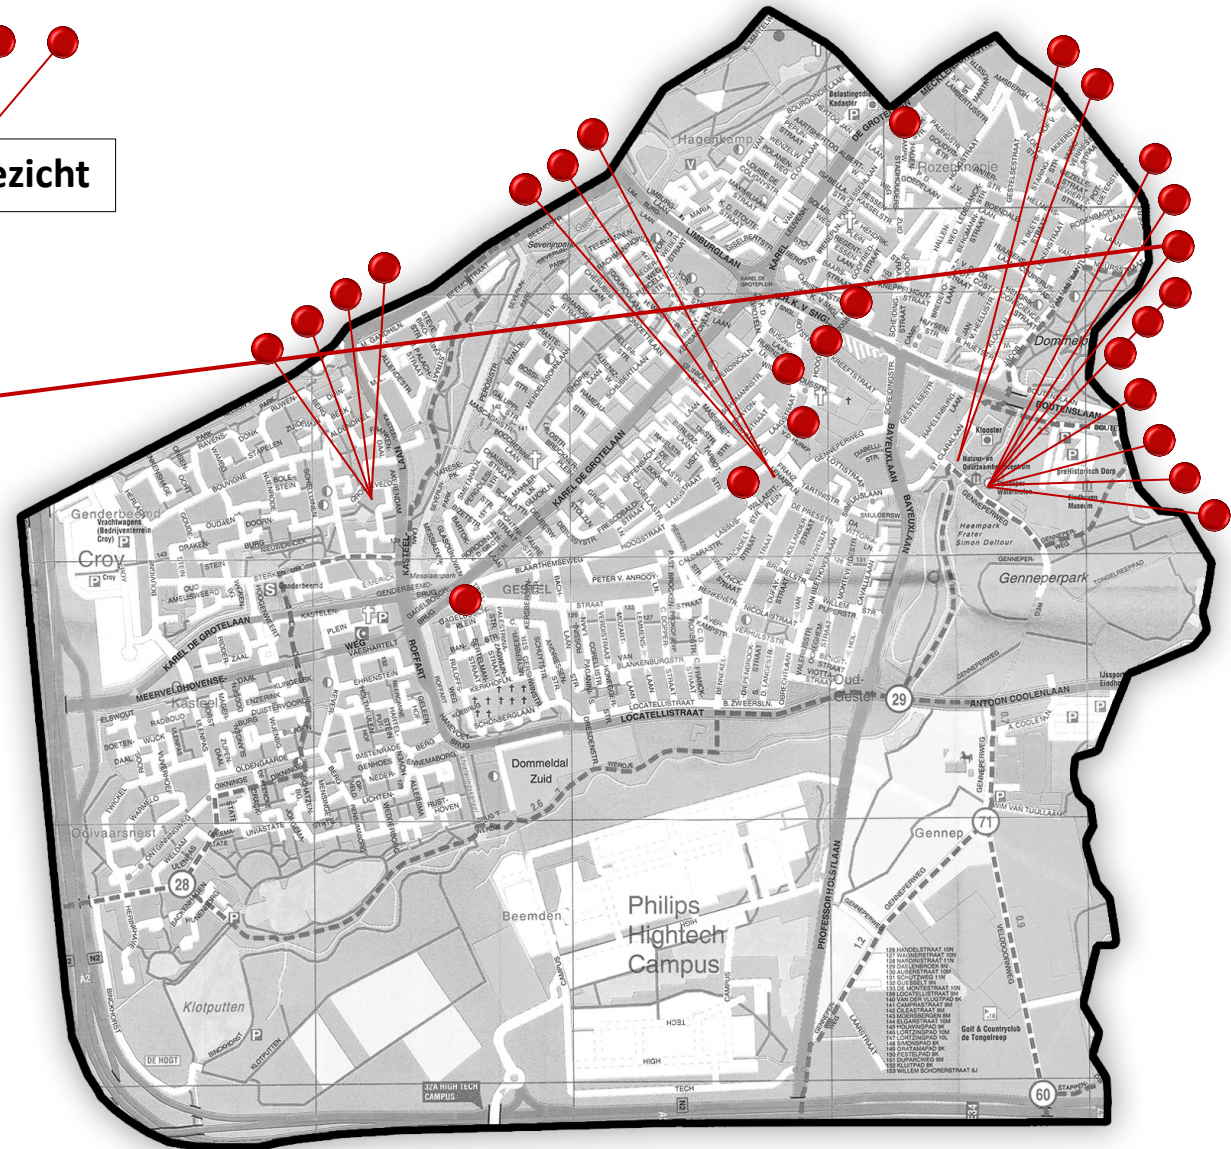

Techniek: Aquarel
Kunstenaar: P. Rooijackers
Onderwerp: Gennep
watermolen
Straat: Gennepweg
Zie website:

Klik [HIER](#) voor meer werk van Peter Rooijackers

Strip
KLIC HIER

Woensel
KLIC HIER

Tongelre
KLIC HIER

Stratum
KLIC HIER

Centrum
KLIC HIER