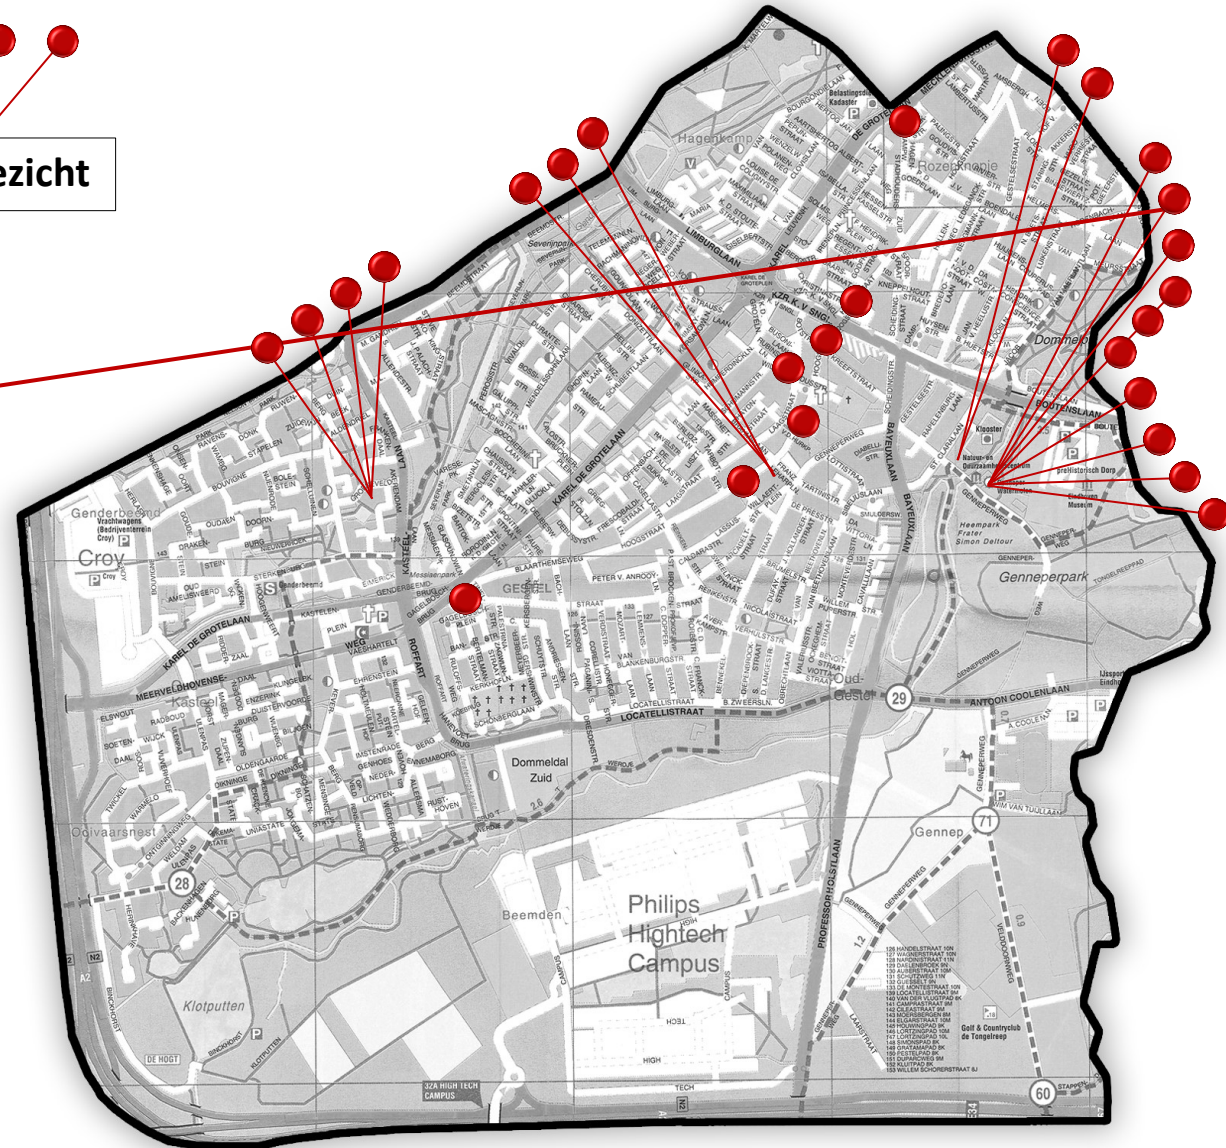

Op deze kaart is te zien welke plekken o.a. getekend en geschilderd zijn.

Als je op een rondje klikt, komt er een venster tevoorschijn met (bijv.) de tekening die van die plek gemaakt is. Meestal is er ook een link naar de desbetreffende pagina op onze website.

Techniek: Aquarel
Kunstenaar: P. Rooijackers
Onderwerp: Gennep watermolen
Straat: Gennepweg
Zie website:

Klik [HIER](#) voor meer werk van Peter Rooijackers

Stadsgezicht

Strijp
KLIC HIER

Woensel
KLIC HIER