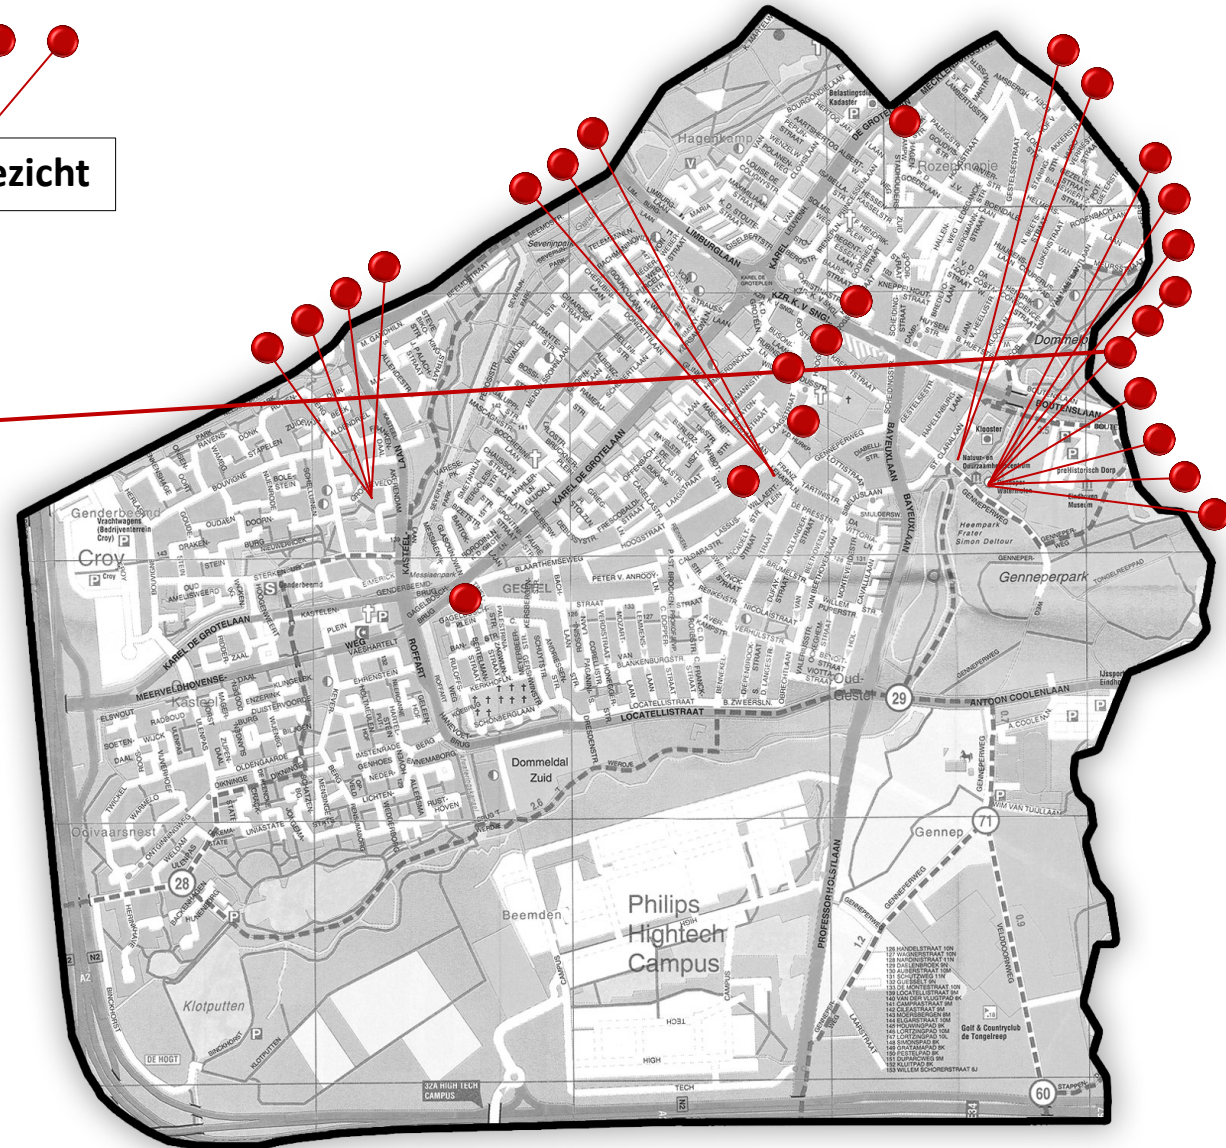

Strip
KLIC HIER

Woensel
KLIC HIER

Tongelre
KLIC HIER

Stratum
KLIC HIER

Centrum
KLIC HIER