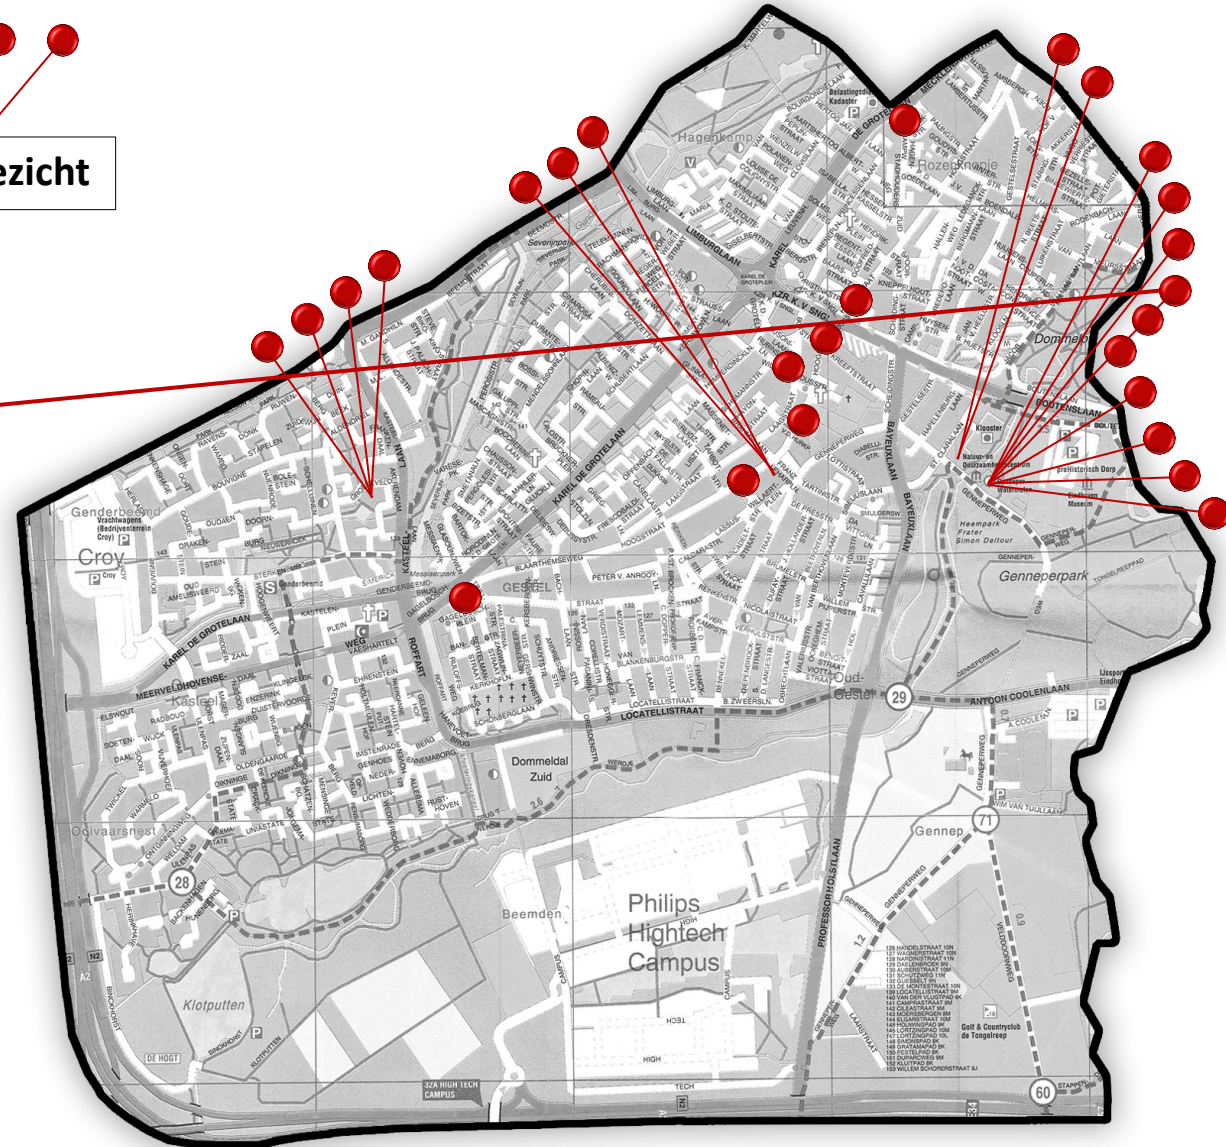

Op deze kaart is te zien welke plekken o.a. getekend en geschilderd zijn.

Als je op een rondje klikt, komt er een venster tevoorschijn met (bijv.) de tekening die van die plek gemaakt is. Meestal is er ook een link naar de desbetreffende pagina op onze website.

Techniek: Pen en inkt
Kunstenaar: P. Rooijackers
Onderwerp: Genneper watermolen
Straat: Genneperweg
Zie website:

Klik [HIER](#) voor meer werk van Peter Rooijackers

Stadsgezicht

Strijp
KLIC HIER

Woensel
KLIC HIER