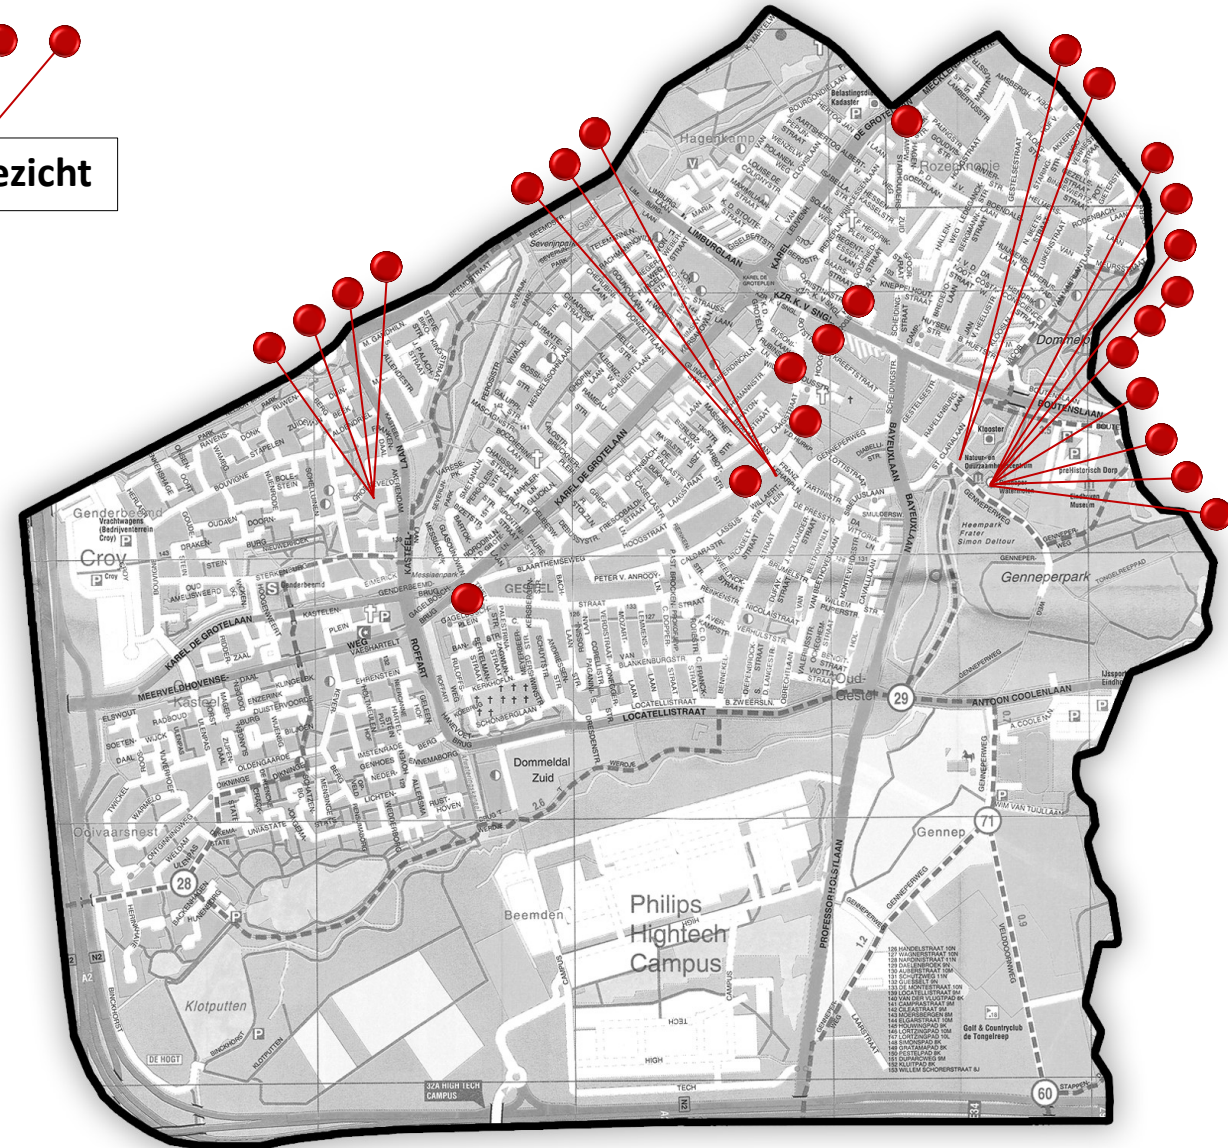

Op deze kaart is te zien welke plekken o.a. getekend en geschilderd zijn.

Als je op een rondje klikt, komt er een venster tevoorschijn met (bijv.) de tekening die van die plek gemaakt is. Meestal is er ook een link naar de desbetreffende pagina op onze website.

Strijp
KLIC HIER

Woensel
KLIC HIER

Tongelre
KLIC HIER

Stratum
KLIC HIER

Centrum
KLIC HIER

Stadsgezicht

KUNST OP DE KAART

Gestel