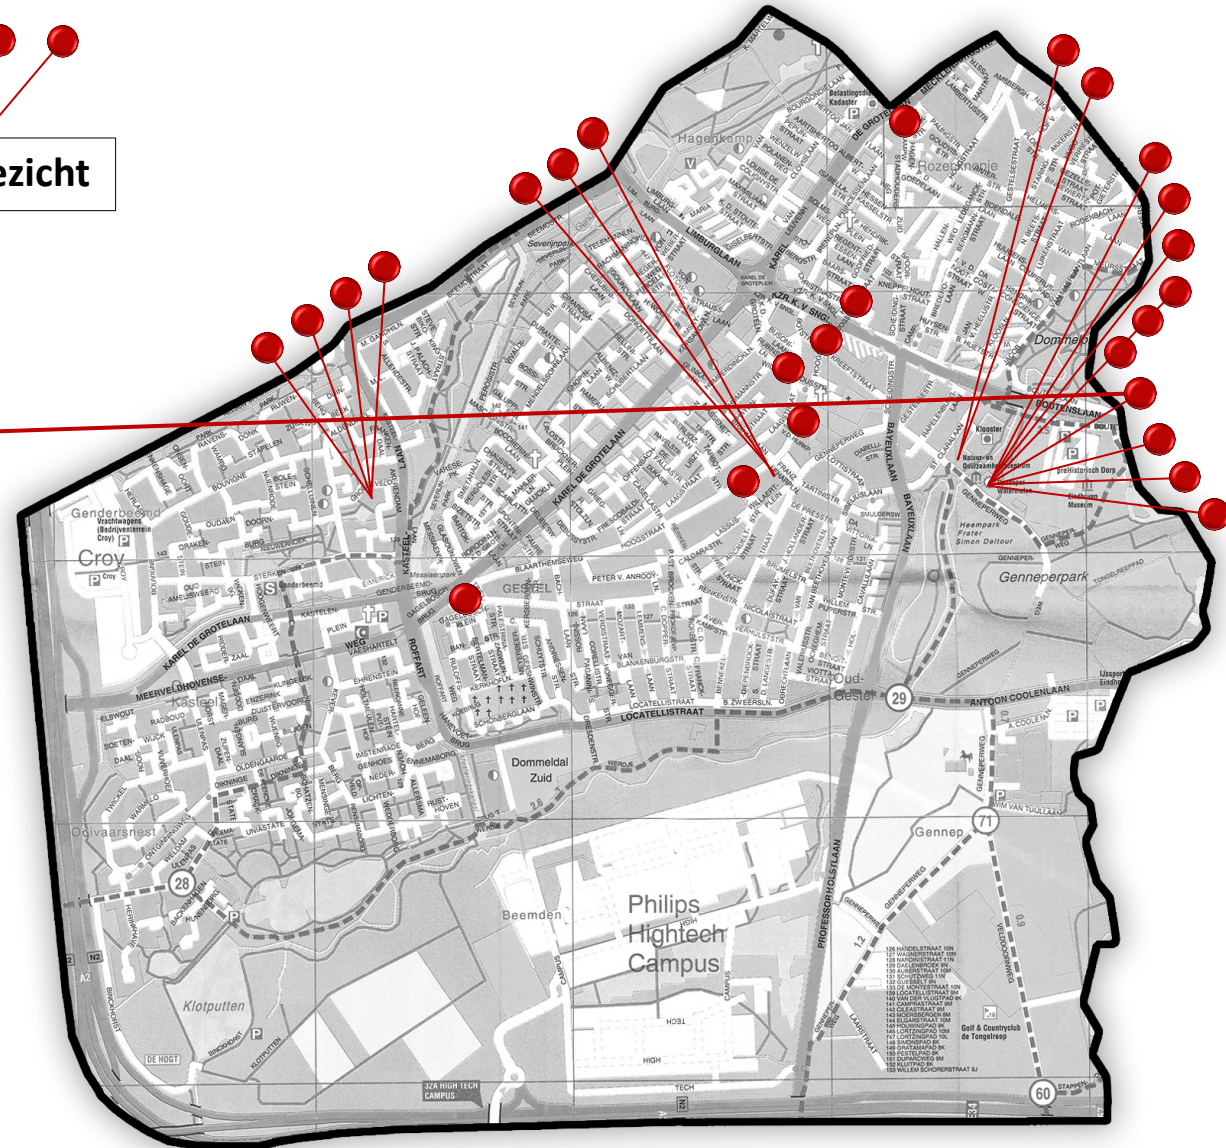

Op deze kaart is te zien welke plekken o.a. getekend en geschilderd zijn.

Als je op een rondje klikt, komt er een venster tevoorschijn met (bijv.) de tekening die van die plek gemaakt is. Meestal is er ook een link naar de desbetreffende pagina op onze website.

Techniek: Penekening
Kunstenaar:
Onderwerp: Genneper watermolen
Straat: Genneperweg
Zie website:

Stadsgezicht

Strijp
KLIC HIER

Woensel
KLIC HIER

Tongelre
KLIC HIER

Stratum
KLIC HIER

Centrum
KLIC HIER

KUNST OP DE KAART