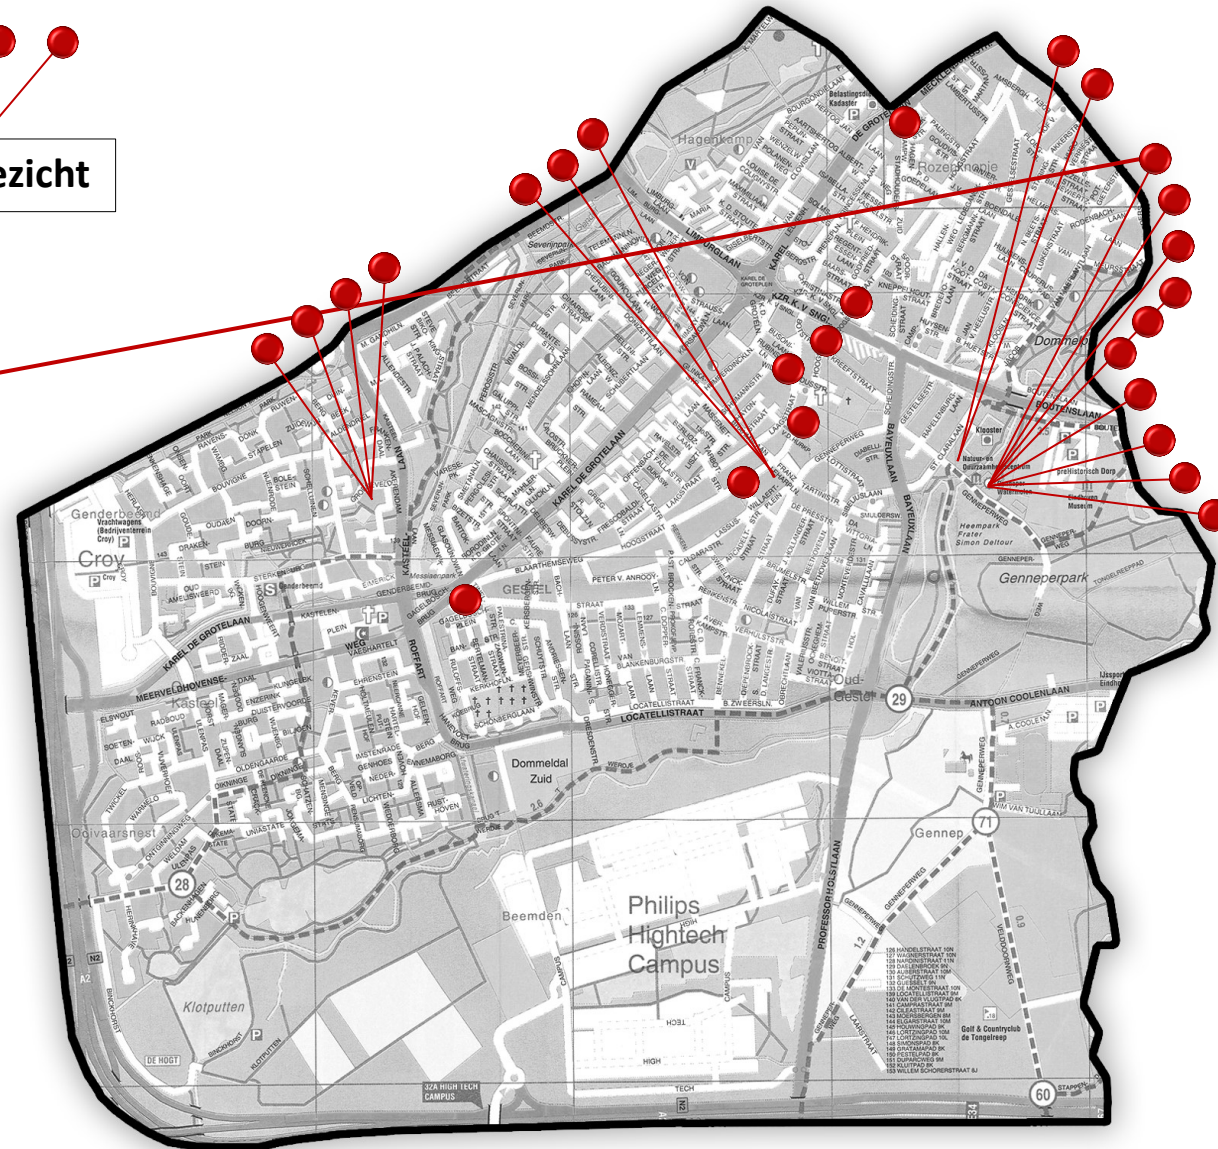

Op deze kaart is te zien welke plekken o.a. getekend en geschilderd zijn.

Als je op een rondje klikt, komt er een venster tevoorschijn met (bijv.) de tekening die van die plek gemaakt is. Meestal is er ook een link naar de desbetreffende pagina op onze website.

Techniek: Pen en inkt
Kunstenaar: P. Rooijackers
Onderwerp: Genneper watermolen
Straat: Genneperweg
Zie website:

Klik [HIER](#) voor meer werk van Peter Rooijackers

Stadsgezicht

Strijp
KLIC HIER

Woensel
KLIC HIER