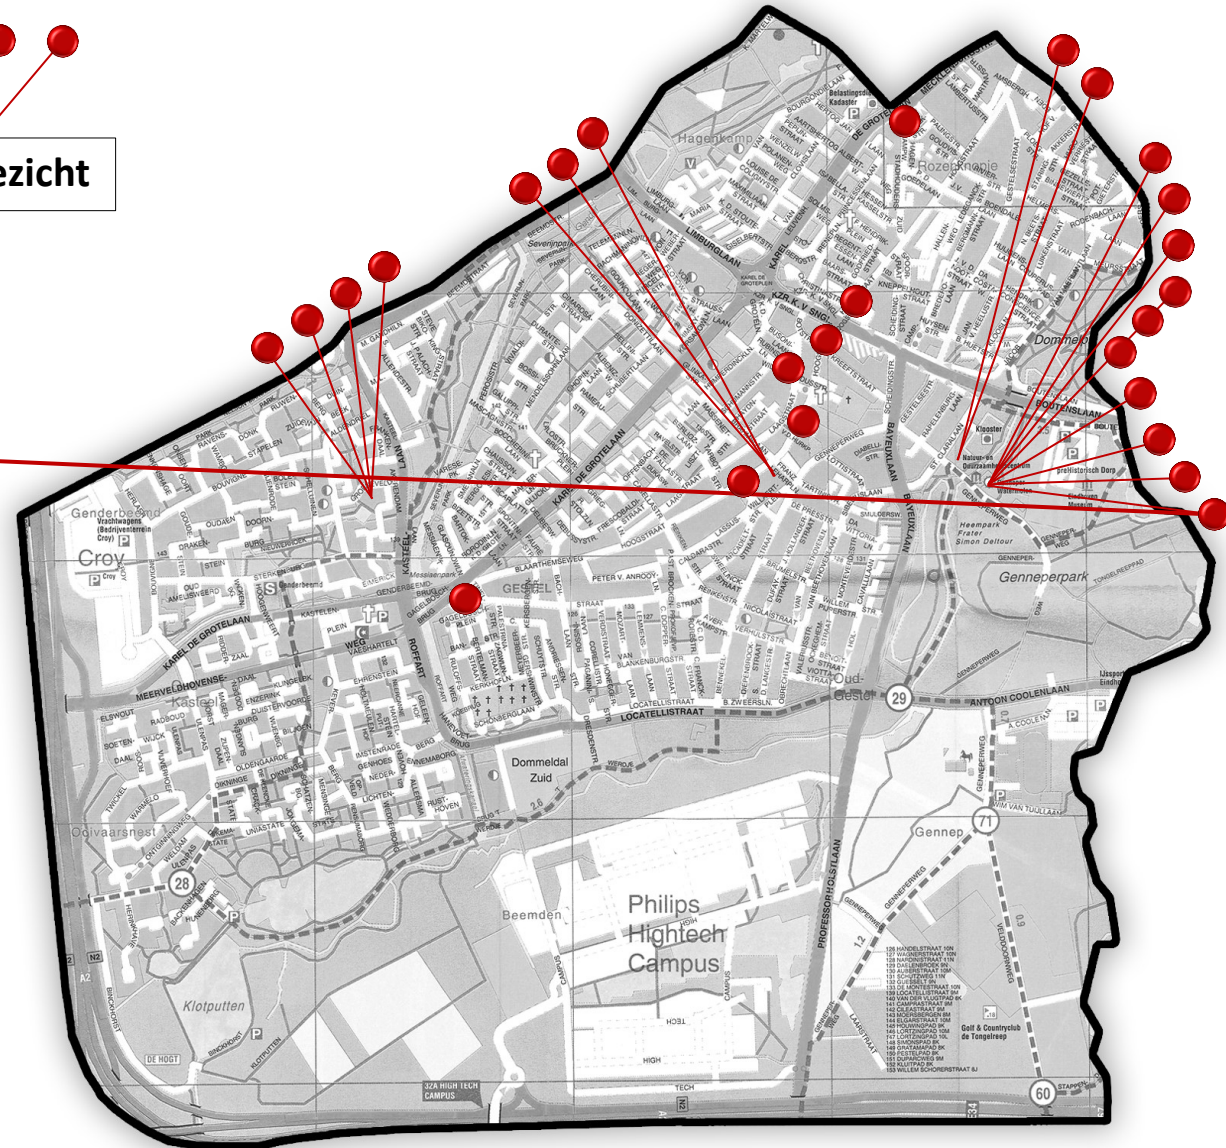

Op deze kaart is te zien welke plekken o.a. getekend en geschilderd zijn.

Als je op een rondje klikt, komt er een venster tevoorschijn met (bijv.) de tekening die van die plek gemaakt is. Meestal is er ook een link naar de desbetreffende pagina op onze website.

Techniek: Pentekening

Kunstenaar:

Onderwerp: Genneper
watermolen

Straat: Genneperweg

Zie website: [33406](#)

Zie ook: [L. van Gent](#).

Stadsgezicht

Strijp
KLIC HIER

Woensel
KLIC HIER

Tongelre
KLIC HIER

Stratum
KLIC HIER

Centrum
KLIC HIER

KUNST OP DE KAART

Gestel

Ctrl-scroll om in en uit te zoomen

Klik hierop voor meer info